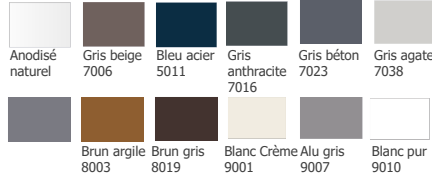

PERSONNALISATION

Moustiquaire enroulable

- Toile **classique** (standard) coloris gris

Moustiquaire fixe

- Toile **imperceptible** (Standard) coloris noir
- Toile **classique** coloris gris
- Toile **Petscreen** coloris gris
- Toile **micro-perforée** Ferrari ou Mermet
- Toile **occultante** Ferrari ou Mermet

DIMENSIONS

Moustiquaire enroulable

Limites dimensionnelles (en mm)

Largeur	Hauteur
de 550 à 720	de 200 à 1700
de 720 à 2000	de 200 à 2500

Moustiquaire fixe

Limites dimensionnelles (en mm)

Largeur		Hauteur	
mini	maxi	mini	maxi
150	1800	150	2800

OPTION

Moustiquaire fixe

- Fixation de la toile par profilé PVC
- Traverse supplémentaire
- Autres installations du cadre
  - Fixation latérale
  - Pour châssis alu avec pare-tempête
  - Pour rehausser la moustiquaire

COLORIS

Moustiquaire enroulable

STANDARD

Aspect lisse-satiné

Moustiquaire fixe

STANDARD

Aspect lisse-satiné

AUTRES COLORIS RAL

AUTRES COLORIS RAL

GARANTIES

- Toiles
- Structures

Selon conditions précisées dans le Carnet d'Assistance et Garanties Soprofen