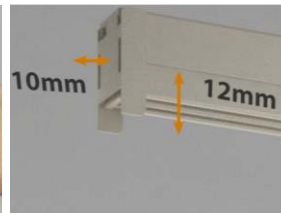

FOCUS SUR LES DETAILS TECHNIQUES

- Montage et démontage faciles
- Mouvement fluide et silencieux
- Réglage en hauteur et largeur