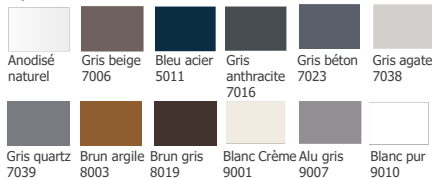

PERSONNALISATION

Moustiquaire battante

- Toile **imperceptible** (Standard) coloris noir
- Toile **classique** coloris gris
- Toile **Petscreen** coloris gris
- Toile **micro-perforée** Ferrari ou Mermet
- Toile **occultante** Ferrari ou Mermet

Moustiquaire latérale

- Toile **tendue classique** (standard) coloris gris

DIMENSIONS

Moustiquaire battante

Limites dimensionnelles (en mm)

	Largeur		Hauteur	
	mini	maxi	mini	maxi
1 vantail	500	1400	500	2800
2 vantaux	1000	2800	500	2800

Moustiquaire latérale

Limites dimensionnelles (en mm)

	Largeur		Hauteur	
	mini	maxi	mini	maxi
1 vantail	285	2000	680	3000
2 vantaux	570	4000	680	3000

OPTION

Moustiquaire battante

- Trou pour chatière
- Poignée apparente

Moustiquaire latérale

- Profilé de réception latéral

COLORIS

Moustiquaire battante

STANDARD

Aspect lisse-satiné